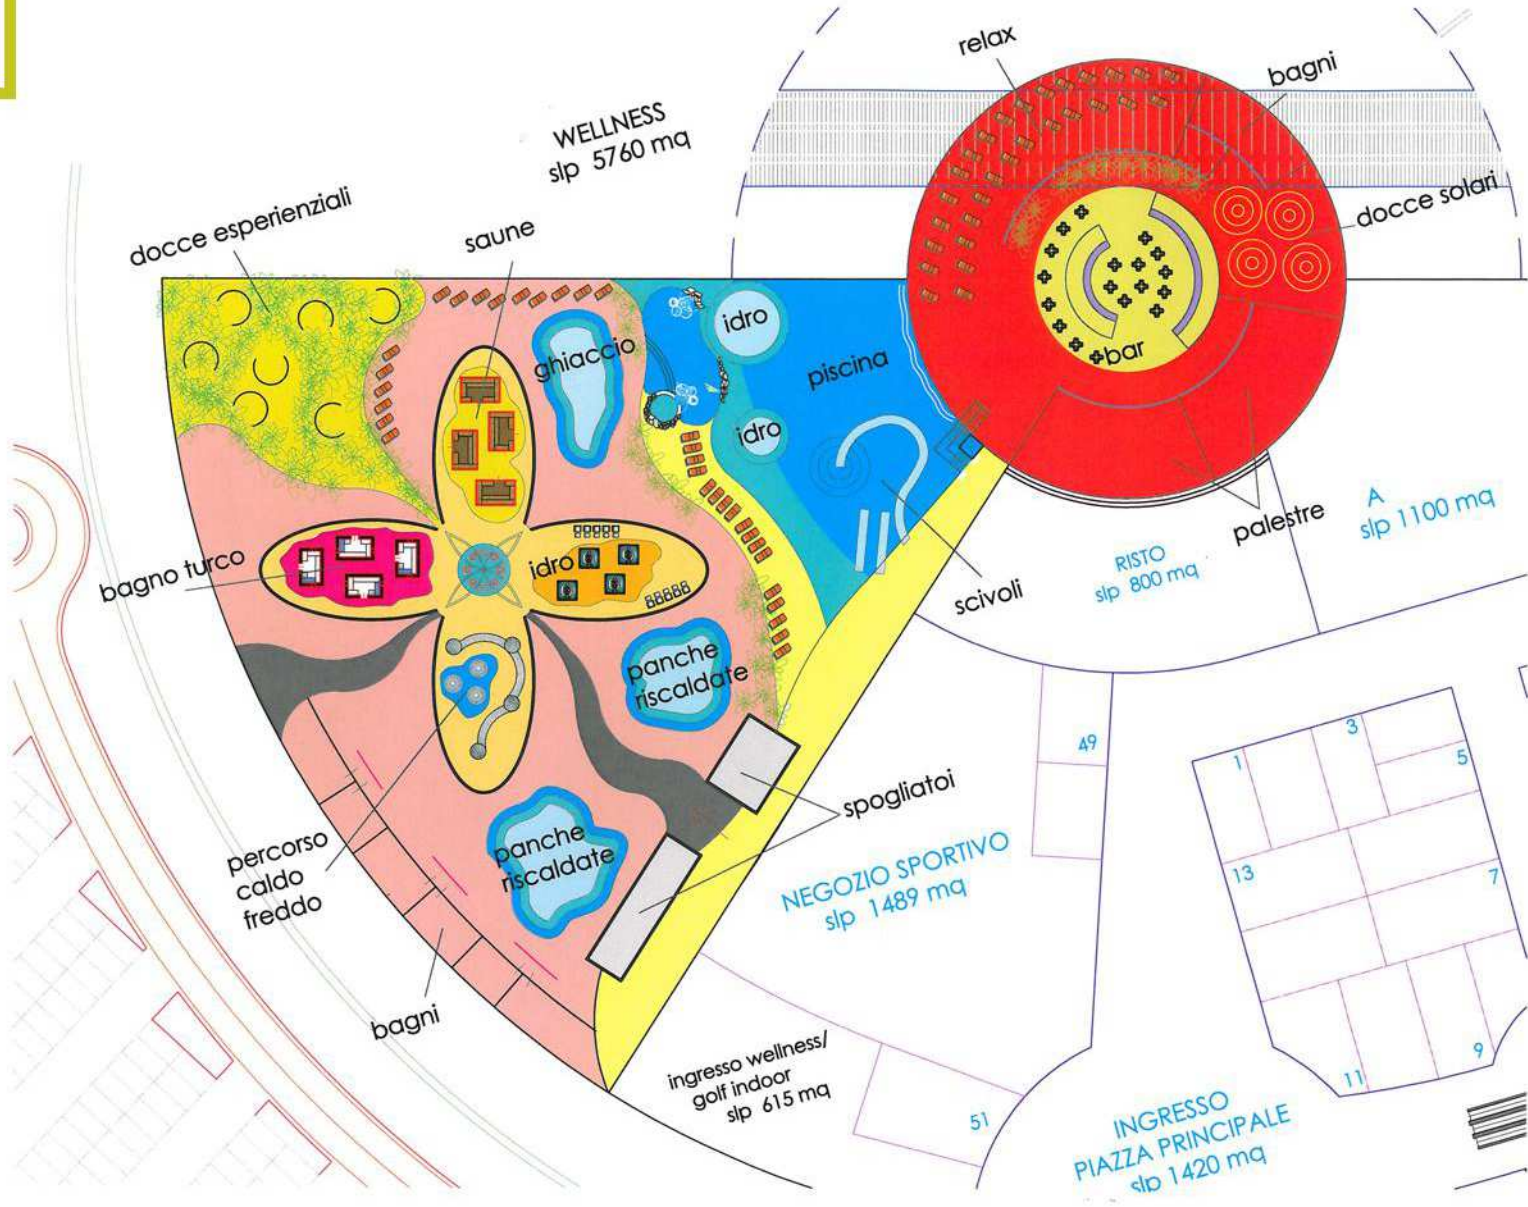

1

PISCINE PRIVATE

2

esempio di bio-lago: la percezione è di un ambiente naturale che non altera l'immagine della collina e diventa un punto centrale di culto del benessere di interesse comune

2

villaggio turistico: sviluppato su terrazzamenti che seguono la naturale pendenza del declivio crea un anfiteatro con vista lago; nel punto centrale un blocco di servizi comuni quali ristorante, solarium e zona benessere mentre ai piedi della collina il blocco di appartamenti ospita al piano interrato i garage per tutte le unità abitative.

3

4

PISCINE PRIVATE

6

7

Strada comunale via Carbonara

1

9

LEGENDA

- 1. piscina h. 2,40 m
- 1a. cascata d'acqua
- 2. spiaggia acqua bassa
- 3. zona bar
- 4. sauna
- 5. spogliatoi
- 6. docce
- 7. zona lettini
- 8. jacuzzi

10

12

LEGENDA

1. reception-wardrobes
2. spogliatoi
3. disinfezioni
4. bagno turco
5. sauna
6. jacuzzi
7. palestra con TV
8. doccia
9. hammam
10. esotica
11. massaggio
12. lampade
13. vasca d'acqua
14. percorso caldo freddo
15. zona relax
16. piscina esterna
17. idromassaggio
18. wc
19. pannelli chiusura invernale
20. cascata di ghiaccio

PROSPETTO NORD

PROSPETTO OVEST

LEGENDA

- 1. spogliatoi
- 2. wc
- 3. bagno turco
- 4. sauna
- 5. spa
- 6. ghiaccio
- 7. panche riscaldate
- 8. vasca acqua salata
- 9. percorso caldo-freddo
- 10. relax cromo terapia
- 11. lettini
- 12. doccia emozionale