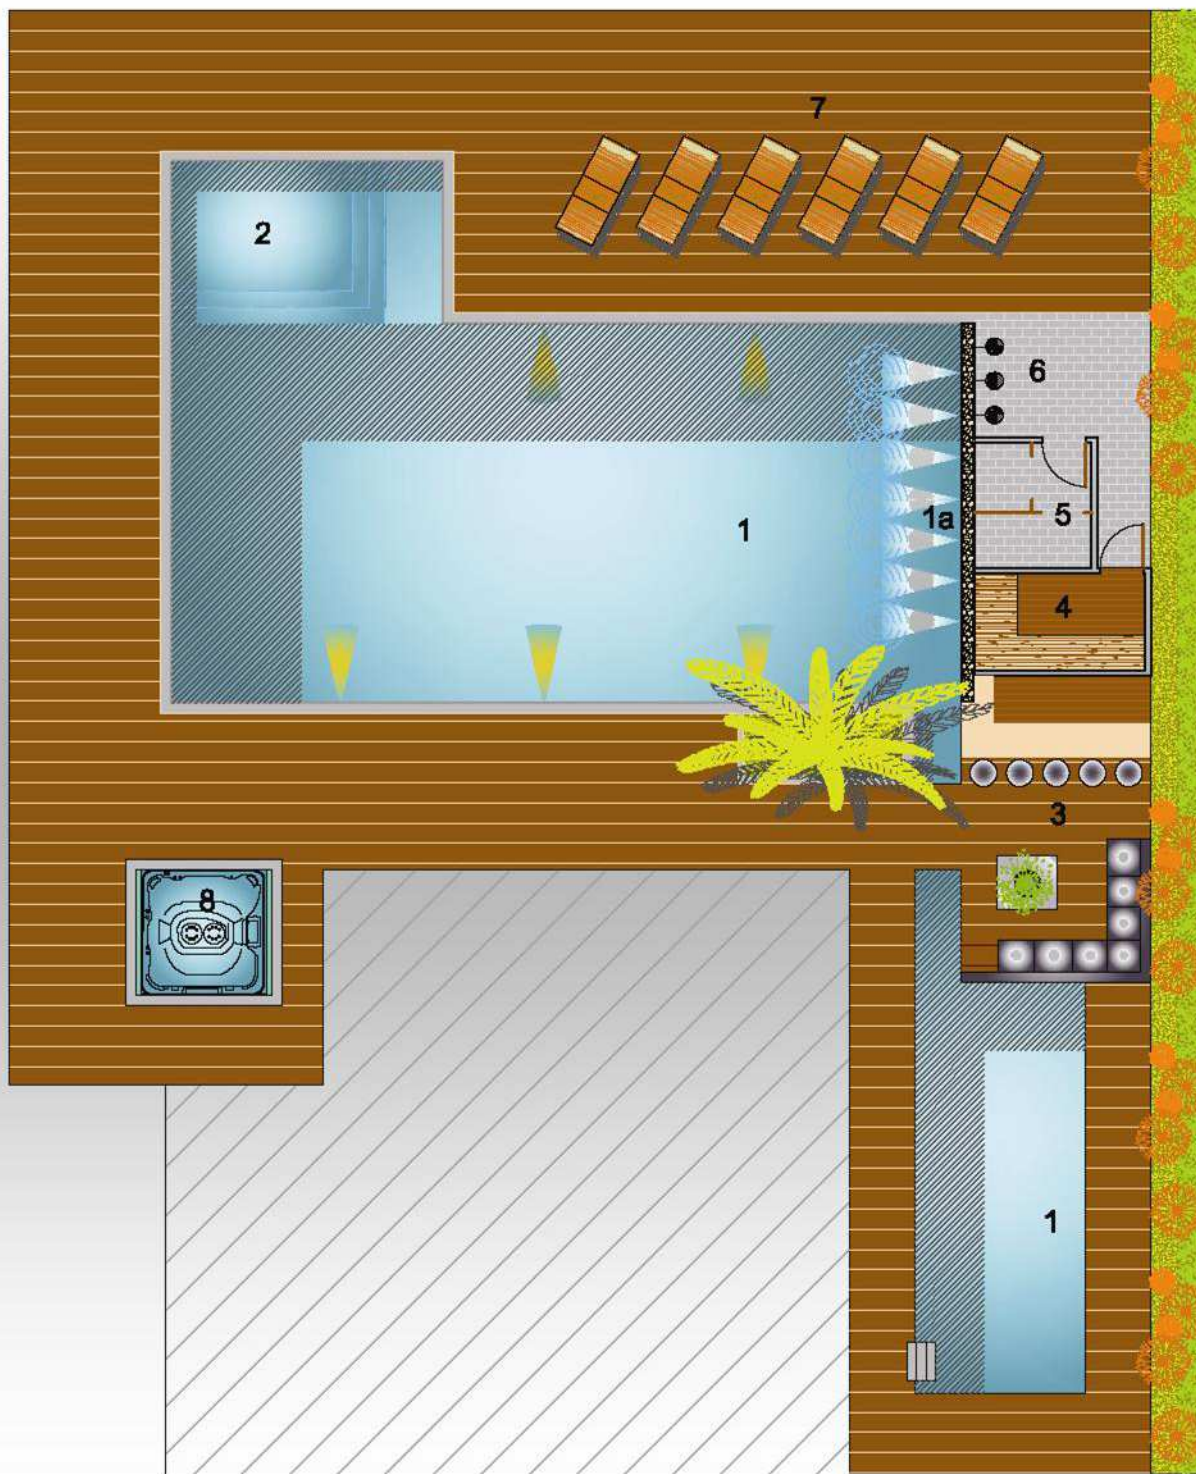

1

PISCINE PRIVATE

2

esempio di bio-lago: la percezione è di un ambiente naturale che non altera l'immagine della collina e diventa un punto centrale di culto del benessere di interesse comune

2

villaggio turistico: sviluppato su terrazzamenti che seguono la naturale pendenza del declivio crea un anfiteatro con vista lago; nel punto centrale un blocco di servizi comuni quali ristorante, solarium e zona benessere mentre ai piedi della collina il blocco di appartamenti ospita al piano interrato i garage per tutte le unità abitative.

3

4

PISCINE PRIVATE

6

7

Strada comunale via Carbonara

1

9

LEGENDA

- 1. piscina h. 2,40 m
- 1a. cascata d'acqua
- 2. spiaggia acqua bassa
- 3. zona bar
- 4. sauna
- 5. spogliatoi
- 6. docce
- 7. zona lettini
- 8. jacuzzi

10

12

LEGENDA

1. reception-wardrobes
2. spogliatoi
3. disinfezioni
4. bagno turco
5. sauna
6. jacuzzi
7. palestra con TV
8. doccia
9. hammam
10. esotica
11. massaggio
12. lampade
13. vasca d'acqua
14. percorso caldo freddo
15. zona relax
16. piscina esterna
17. idromassaggio
18. wc
19. pannelli chiusura invernale
20. cascata di ghiaccio

PROSPETTO NORD

PROSPETTO OVEST

LEGENDA

- 1. spogliatoi
- 2. wc
- 3. bagno turco
- 4. sauna
- 5. spa
- 6. ghiaccio
- 7. panche riscaldate
- 8. vasca acqua salata
- 9. percorso caldo-freddo
- 10. relax cromo terapia
- 11. lettini
- 12. doccia emozionale