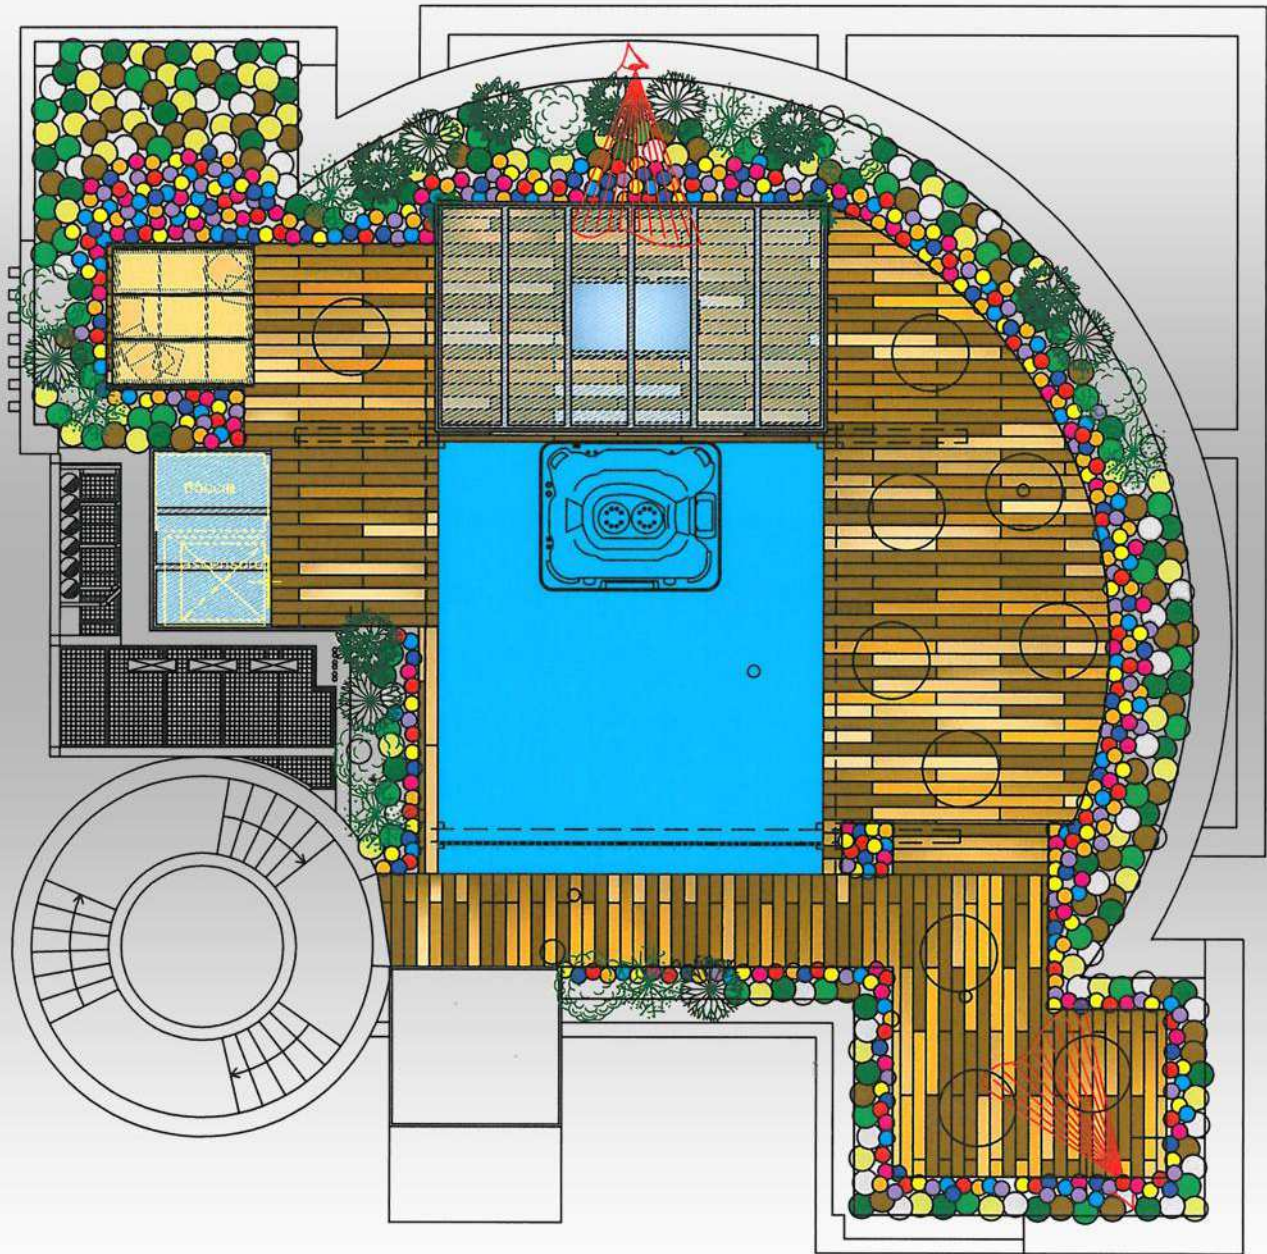

1

PISCINE PRIVATE

2

esempio di bio-lago: la percezione è di un ambiente naturale che non altera l'immagine della collina e diventa un punto centrale di culto del benessere di interesse comune

2

villaggio turistico: sviluppato su terrazzamenti che seguono la naturale pendenza del declivio crea un anfiteatro con vista lago; nel punto centrale un blocco di servizi comuni quali ristorante, solarium e zona benessere mentre ai piedi della collina il blocco di appartamenti ospita al piano interrato i garage per tutte le unità abitative.

3

4

PISCINE PRIVATE

6

7

Strada comunale via Carbonara

1

9

LEGENDA

- 1. piscina h. 2,40 m
- 1a. cascata d'acqua
- 2. spiaggia acqua bassa
- 3. zona bar
- 4. sauna
- 5. spogliatoi
- 6. docce
- 7. zona lettini
- 8. jacuzzi

10

12

LEGENDA

1. reception-wardrobes
2. spogliatoi
3. disinfezioni
4. bagno turco
5. sauna
6. jacuzzi
7. palestra con TV
8. doccia
9. hammam
10. esotica
11. massaggio
12. lampade
13. vasca d'acqua
14. percorso caldo freddo
15. zona relax
16. piscina esterna
17. idromassaggio
18. wc
19. pannelli chiusura invernale
20. cascata di ghiaccio

PROSPETTO NORD

PROSPETTO OVEST

LEGENDA

- 1. spogliatoi
- 2. wc
- 3. bagno turco
- 4. sauna
- 5. spa
- 6. ghiaccio
- 7. panche riscaldate
- 8. vasca acqua salata
- 9. percorso caldo-freddo
- 10. relax cromo terapia
- 11. lettini
- 12. doccia emozionale