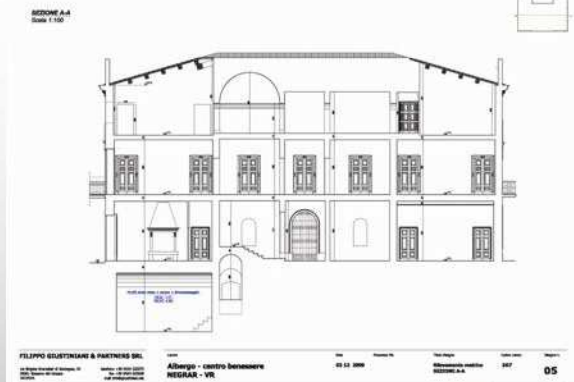

FILIPPO GIUSTINIANI & PARTNERS S.R.L.
Abbrigo - centro benessere
REGARA - VR