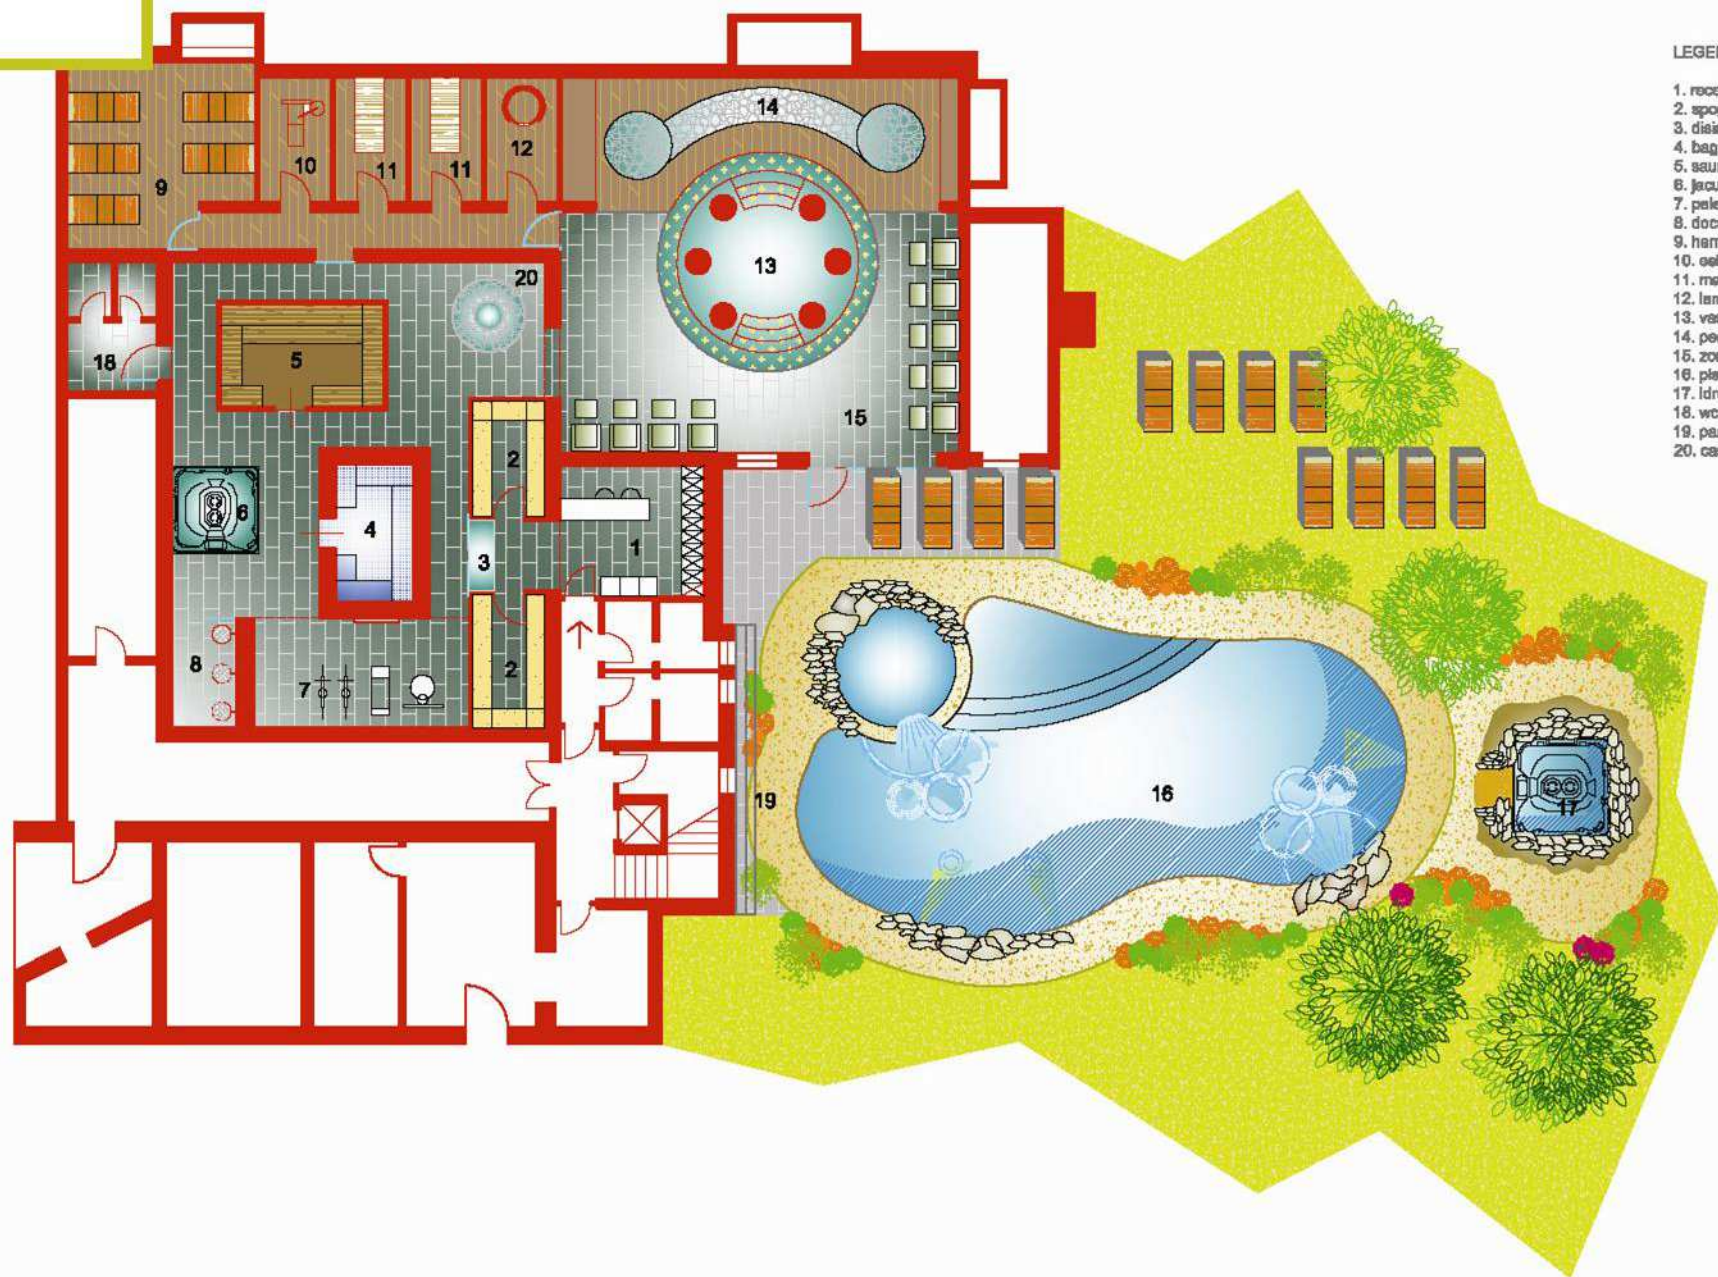

1

PISCINE PRIVATE

2

esempio di bio-lago: la percezione è di un ambiente naturale che non altera l'immagine della collina e diventa un punto centrale di culto del benessere di interesse comune

2

villaggio turistico: sviluppato su terrazzamenti che seguono la naturale pendenza del declivio crea un anfiteatro con vista lago; nel punto centrale un blocco di servizi comuni quali ristorante, solarium e zona benessere mentre ai piedi della collina il blocco di appartamenti ospita al piano interrato i garage per tutte le unità abitative.

3

4

PISCINE PRIVATE

6

7

Strada comunale via Carbonara

1

9

LEGENDA

- 1. piscina h. 2,40 m
- 1a. cascata d'acqua
- 2. spiaggia acqua bassa
- 3. zona bar
- 4. sauna
- 5. spogliatoi
- 6. docce
- 7. zona lettini
- 8. jacuzzi

10

12

LEGENDA

1. reception-wardrobes
2. spogliatoi
3. disinfezioni
4. bagno turco
5. sauna
6. jacuzzi
7. palestra con TV
8. doccia
9. hammam
10. esotica
11. massaggio
12. lampade
13. vasca d'acqua
14. percorso caldo freddo
15. zona relax
16. piscina esterna
17. idromassaggio
18. wc
19. pannelli chiusura invernale
20. cascata di ghiaccio

PROSPETTO NORD

PROSPETTO OVEST

LEGENDA

- 1. spogliatoi
- 2. wc
- 3. bagno turco
- 4. sauna
- 5. spa
- 6. ghiaccio
- 7. panche riscaldate
- 8. vasca acqua salata
- 9. percorso caldo-freddo
- 10. relax cromo terapia
- 11. lettini
- 12. doccia emozionale