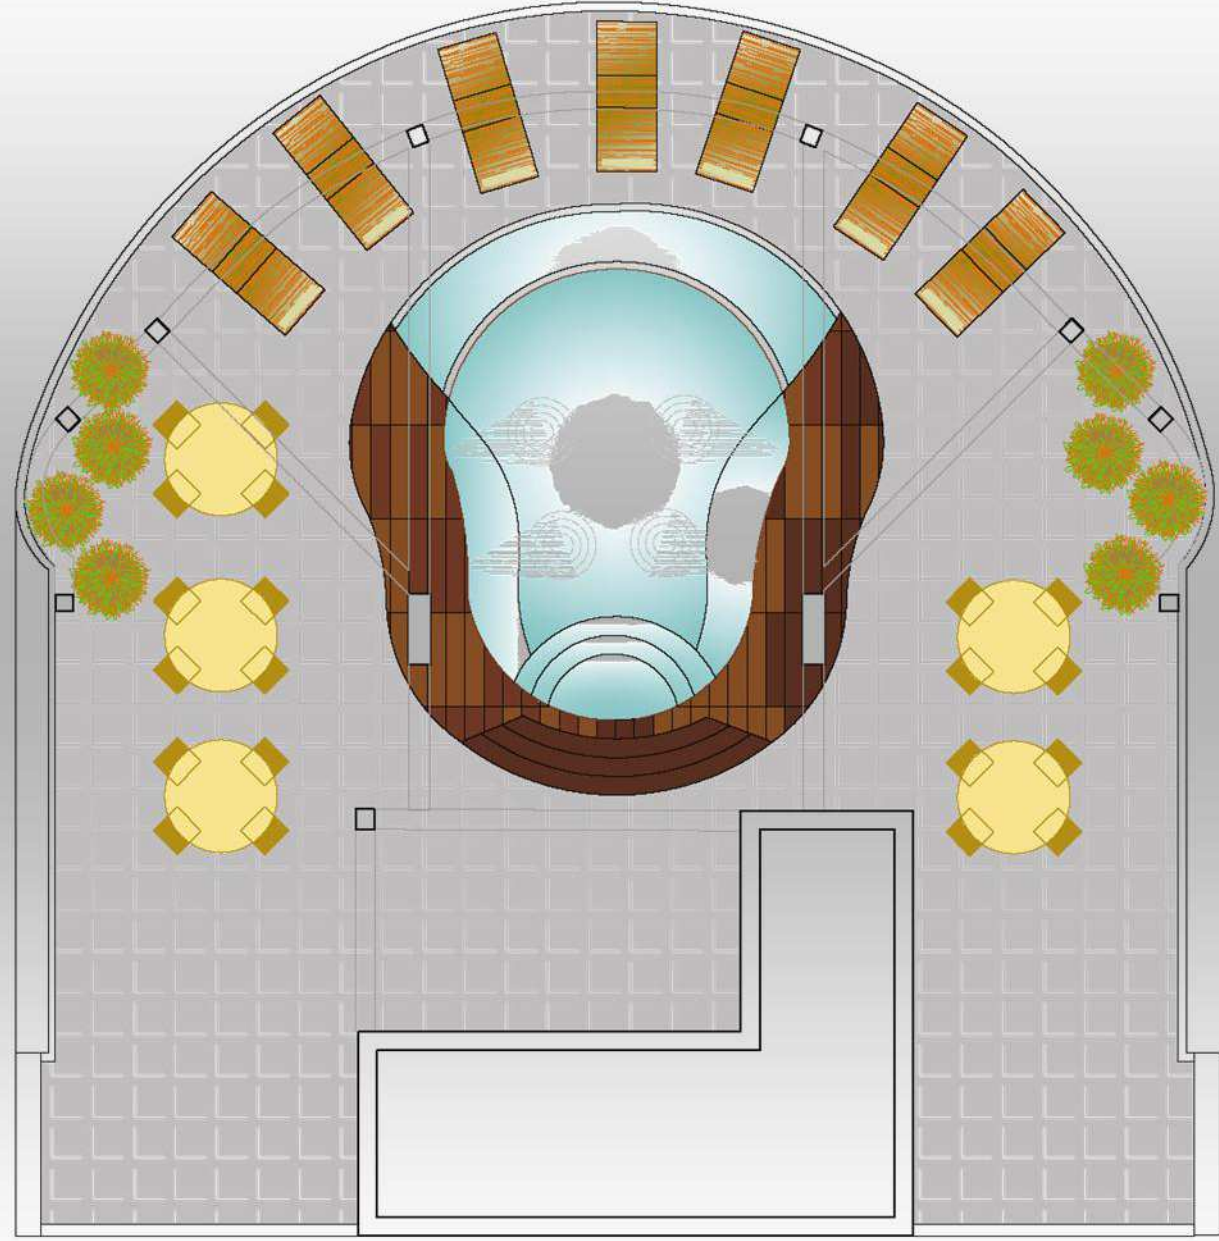

3

4

PISCINE PRIVATE

6

7

Strada comunale via Carbonara

1

9

LEGENDA

- 1. piscina h. 2,40 m
- 1a. cascata d'acqua
- 2. spiaggia acqua bassa
- 3. zona bar
- 4. sauna
- 5. spogliatoi
- 6. docce
- 7. zona lettini
- 8. jacuzzi

10

12

LEGENDA

1. reception-wardrobes
2. spogliatoi
3. disinfezioni
4. bagno turco
5. sauna
6. jacuzzi
7. palestra con TV
8. doccia
9. hammam
10. esotica
11. massaggio
12. lampade
13. vasca d'acqua
14. percorso caldo freddo
15. zona relax
16. piscina esterna
17. idromassaggio
18. wc
19. pannelli chiusura invernale
20. cascata di ghiaccio

PROSPETTO NORD

PROSPETTO OVEST

LEGENDA

- 1. spogliatoi
- 2. wc
- 3. bagno turco
- 4. sauna
- 5. spa
- 6. ghiaccio
- 7. panche riscaldate
- 8. vasca acqua salata
- 9. percorso caldo-freddo
- 10. relax cromo terapia
- 11. lettini
- 12. doccia emozionale