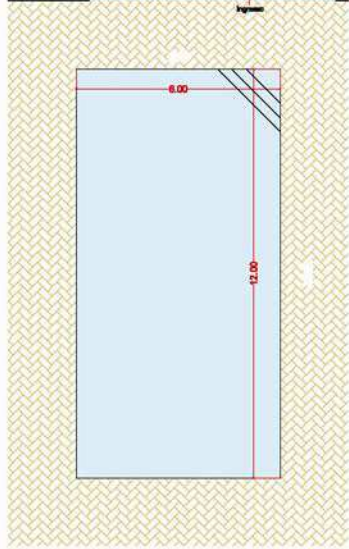

LEGENDA

- 1. piscina h. 2,40 m
- 1a. cascata d'acqua
- 2. spiaggia acqua bassa
- 3. zona bar
- 4. sauna
- 5. spogliatoi
- 6. docce
- 7. zona lettini
- 8. jacuzzi

10

12

LEGENDA

1. reception-wardrobes
2. spogliatoi
3. disinfezioni
4. bagno turco
5. sauna
6. jacuzzi
7. palestra con TV
8. doccia
9. hammam
10. esotica
11. massaggio
12. lampade
13. vasca d'acqua
14. percorso caldo freddo
15. zona relax
16. piscina esterna
17. idromassaggio
18. wc
19. pannelli chiusura invernale
20. cascata di ghiaccio