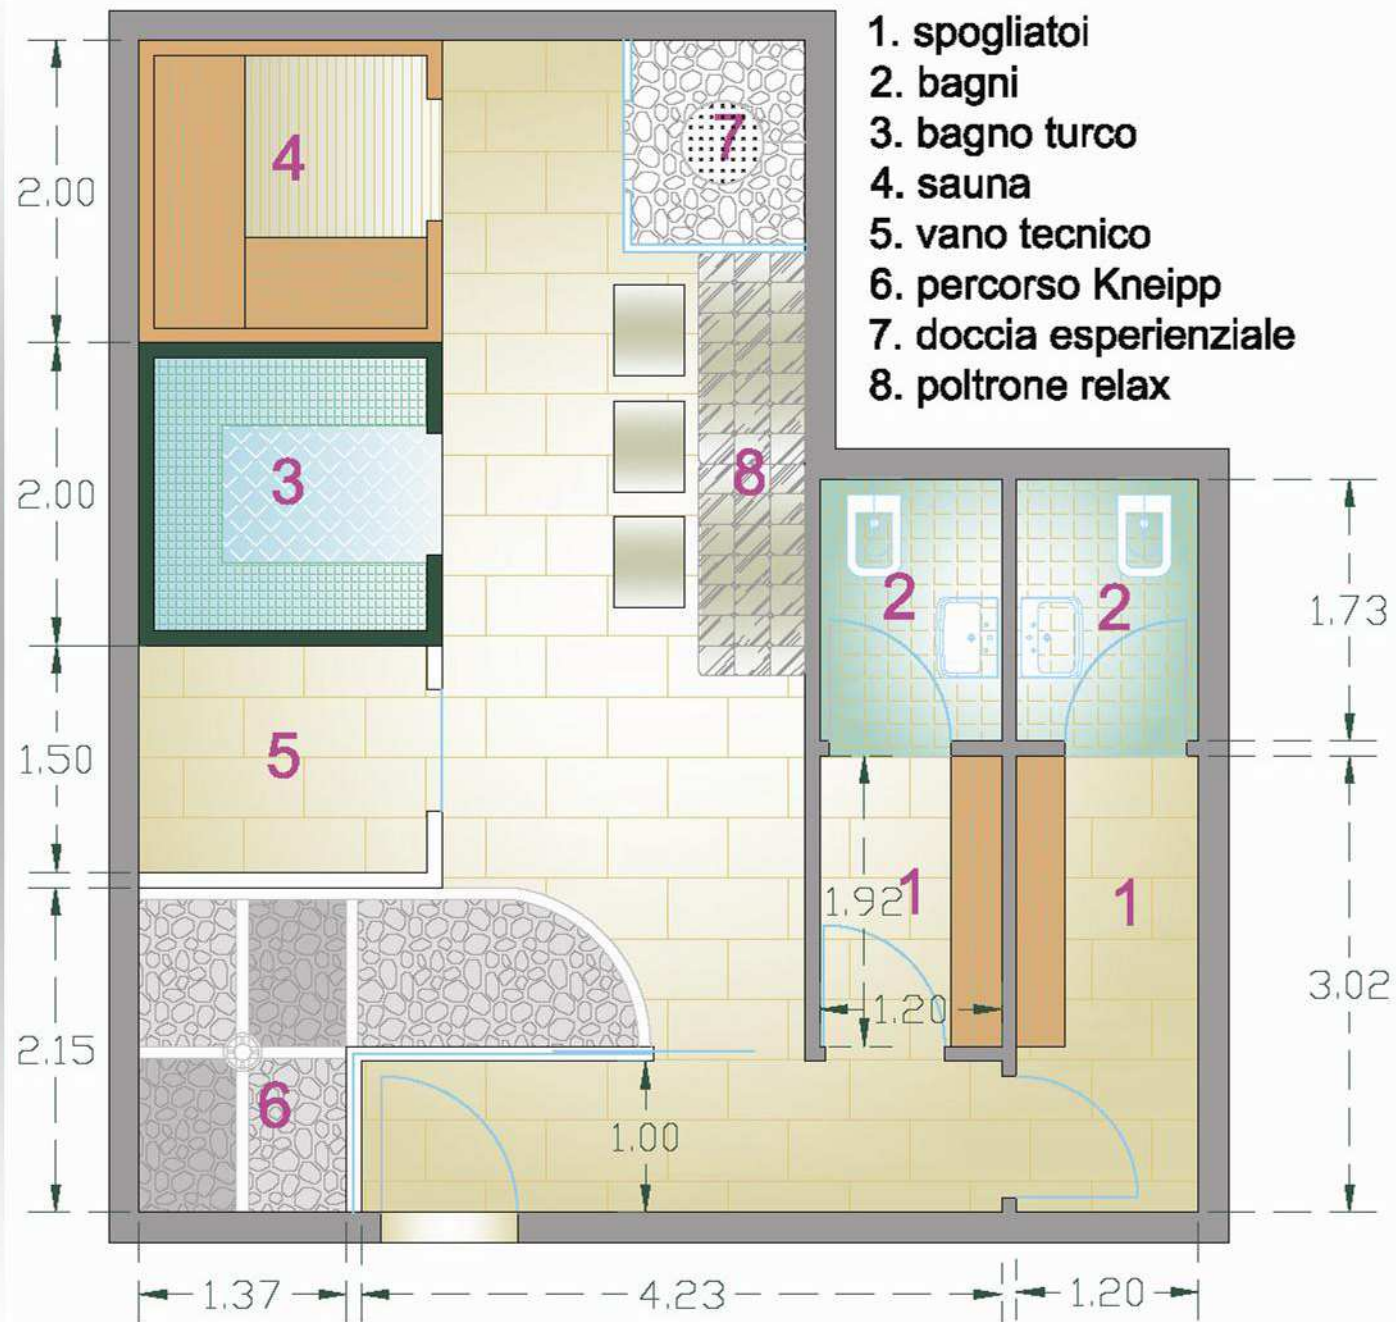

LEGENDA

- 1. piscina h. 2,40 m
- 1a. cascata d'acqua
- 2. spiaggia acqua bassa
- 3. zona bar
- 4. sauna
- 5. spogliatoi
- 6. docce
- 7. zona lettini
- 8. jacuzzi

10

12

LEGENDA

1. reception-wardrobes
2. spogliatoi
3. disinfezioni
4. bagno turco
5. sauna
6. jacuzzi
7. palestra con TV
8. doccia
9. hammam
10. esotica
11. massaggio
12. lampade
13. vasca d'acqua
14. percorso caldo freddo
15. zona relax
16. piscina esterna
17. idromassaggio
18. wc
19. pannelli chiusura invernale
20. cascata di ghiaccio

PROSPETTO NORD

PROSPETTO OVEST

LEGENDA

- 1. spogliatoi
- 2. wc
- 3. bagno turco
- 4. sauna
- 5. spa
- 6. ghiaccio
- 7. panche riscaldate
- 8. vasca acqua salata
- 9. percorso caldo-freddo
- 10. relax cromo terapia
- 11. lettini
- 12. doccia emozionale