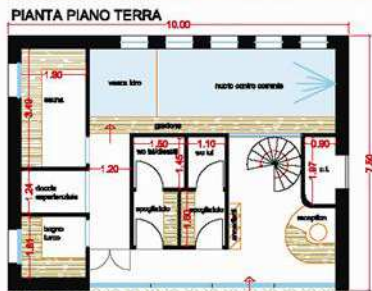

LEGENDA

- 1. piscina h. 2,40 m
- 1a. cascata d'acqua
- 2. spiaggia acqua bassa
- 3. zona bar
- 4. sauna
- 5. spogliatoi
- 6. docce
- 7. zona lettini
- 8. jacuzzi

10

12

LEGENDA

1. reception-wardrobes
2. spogliatoi
3. disinfezioni
4. bagno turco
5. sauna
6. jacuzzi
7. palestra con TV
8. doccia
9. hammam
10. esotica
11. massaggio
12. lampade
13. vasca d'acqua
14. percorso caldo freddo
15. zona relax
16. piscina esterna
17. idromassaggio
18. wc
19. pannelli chiusura invernale
20. cascata di ghiaccio

PROSPETTO NORD

PROSPETTO OVEST

LEGENDA

- 1. spogliatoi
- 2. wc
- 3. bagno turco
- 4. sauna
- 5. spa
- 6. ghiaccio
- 7. panche riscaldate
- 8. vasca acqua salata
- 9. percorso caldo-freddo
- 10. relax cromo terapia
- 11. lettini
- 12. doccia emozionale